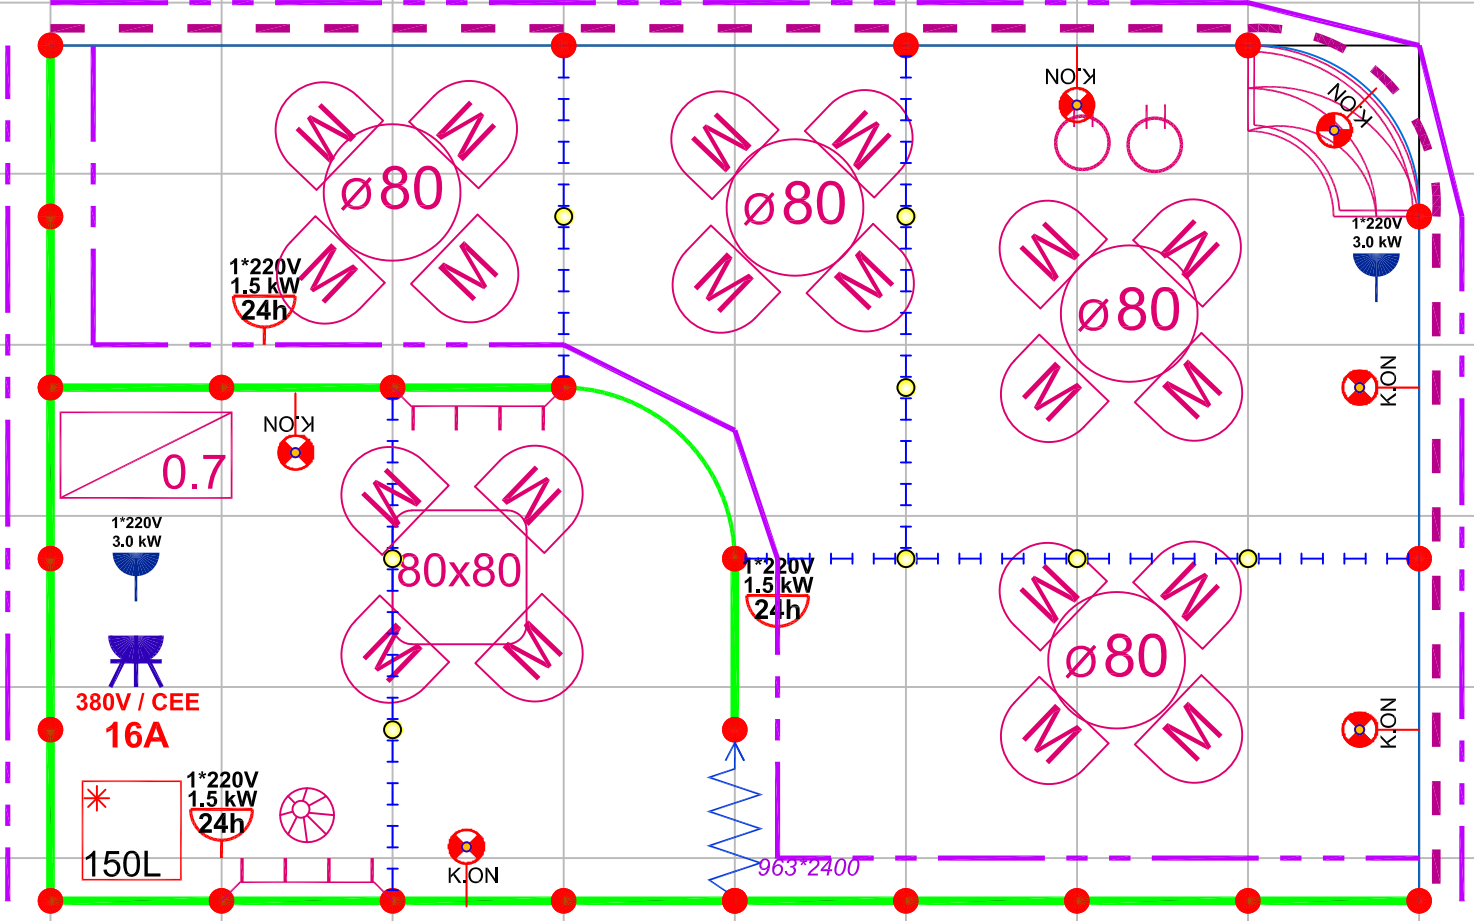

Плакаты стены

S= 40 кв.м. (угловой)

Фирма - Пример стенда 40 кв.м. (угол)
 ВЫСТАВКА - "НЕВА -2017" (19-22 сентября 2017 г.)
 СПЕЦИФИКАЦИЯ ЗАКАЗА

Арт.	Наименование	Ед. изм.	Кол-во	
			ед.	шт
100	Выставочный модуль	кв.м.	40,00	
101	Ковровое покрытие	кв.м.	40,00	
110	Элемент стены 100*250 h	шт.	17,00	
115	Элемент стены радиусный ¼ R100*250 h	шт.	1,00	
171	Дверь раздвижная с замком 100*200 h	шт.	1,00	
201	Стол квадратный 80 * 80 * 75 h	шт.	1,00	
202	Стол круглый Ø80 * 75 h	шт.	3,00	
240	Стул 53 w * 53 l мягкий (ISO, ткань/ножки хром)	шт.	16,00	
260	Стул барный 35 * 35 * 82 h	шт.	2,00	
311	Стол-подставка (подиум) 50 * 100 * 70 h (закрыт с 3-х сторон)	шт.	1,00	
346	Информационная / Барная стойка (¼ R внеш.=100; ¼ r внутр.= 50) * 110 h	шт.	1,00	
402	Розетка 220В; до 1.5 кВт SCHUKO "Евростандарт", тройная	шт.	2,00	
405	Розетка 220В; 1.5 кВт; 24 часа SCHUKO "Евростандарт"	шт.	2,00	
411	Щит-розетка 380В / 16А / 3 фаз+N+PE / CEE, "Евростандарт"	шт.	1,00	
422	Светильник СПОТ (E27,100 Вт) на консоли 60 (корпус белый)	шт.	6,00	
501	Вешалка настенная	шт.	2,00	
507	Корзина для бумаг	шт.	1,00	
560-1*	Изготовление и монтаж полноцветной печати на самоклеющейся пленке 720 dpi (при условии получения макетов за 5 рабочих дней до начала монтажа, подготовленные и отвечающих требованиям для печати)	кв.м.	16,20	